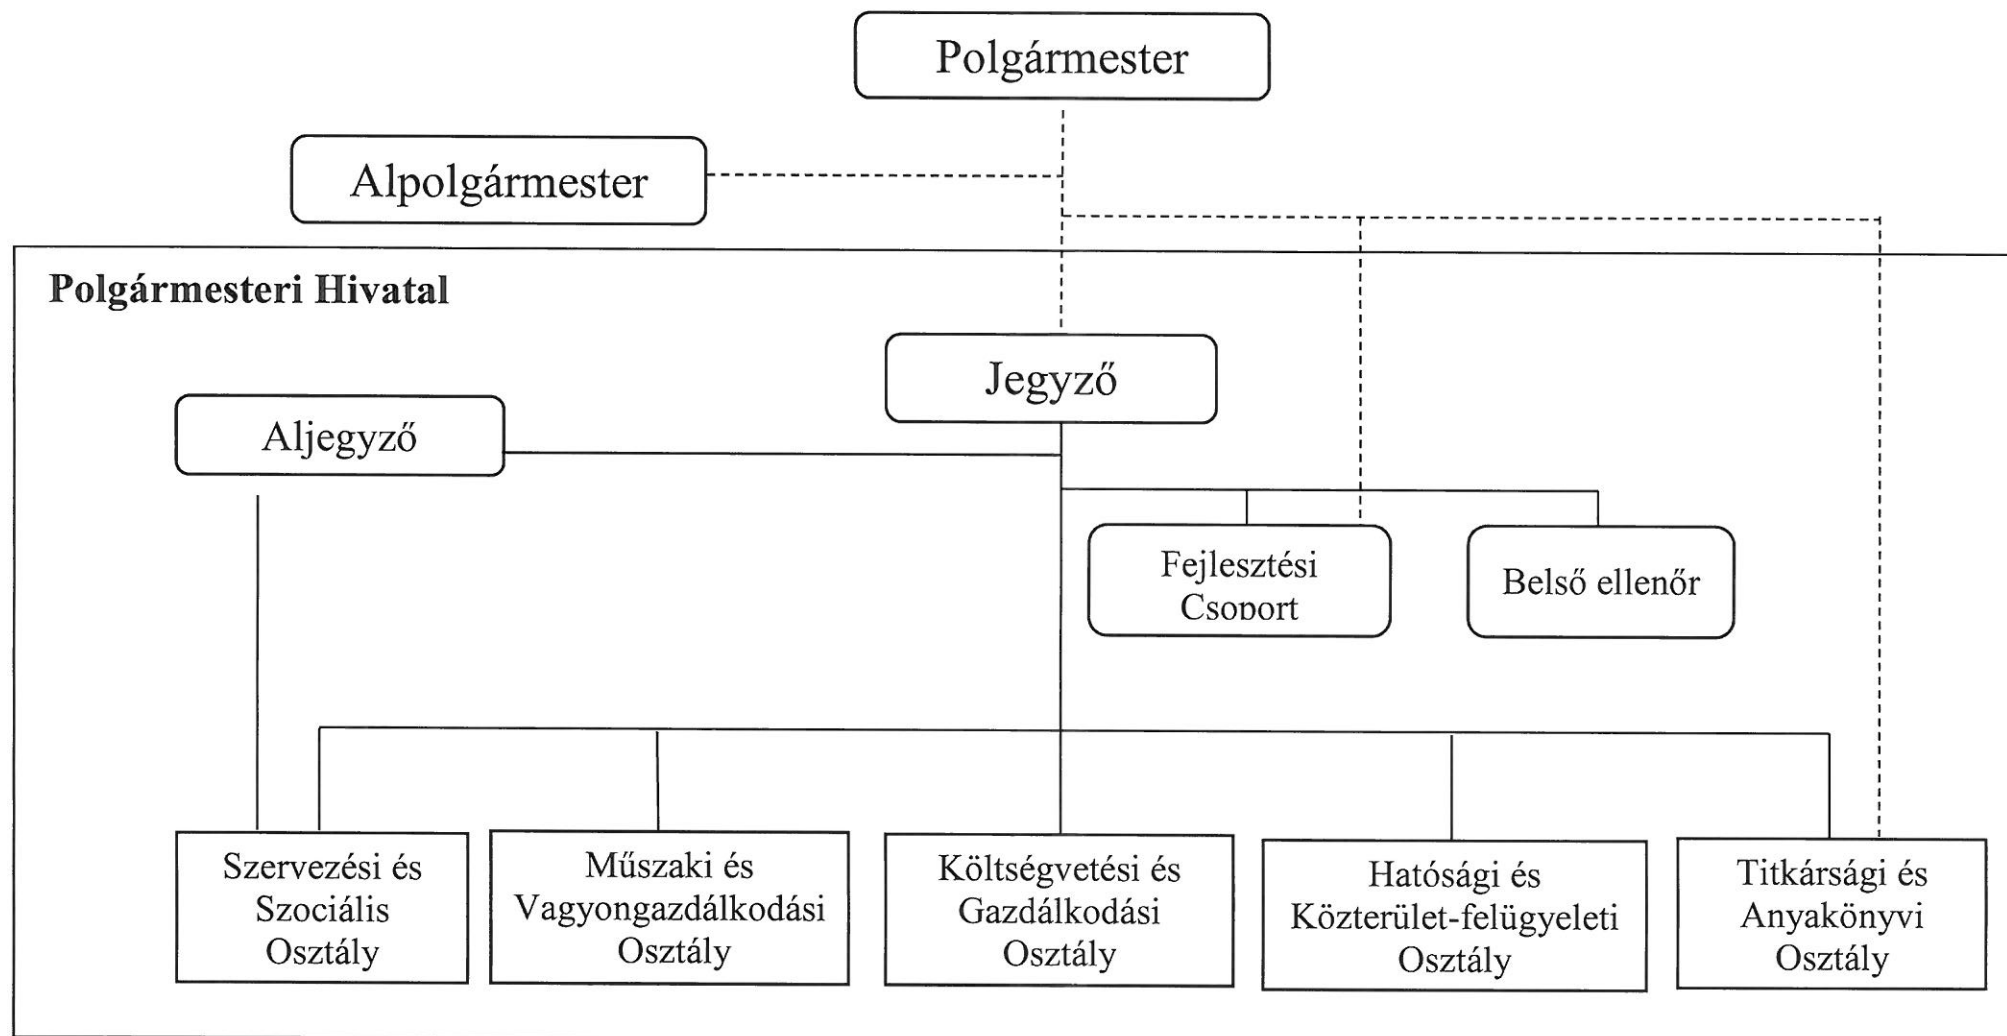

Sátoraljaújhelyi Polgármesteri Hivatal organogramja

----- irányítási jogkör
 ————— vezetési jogkör